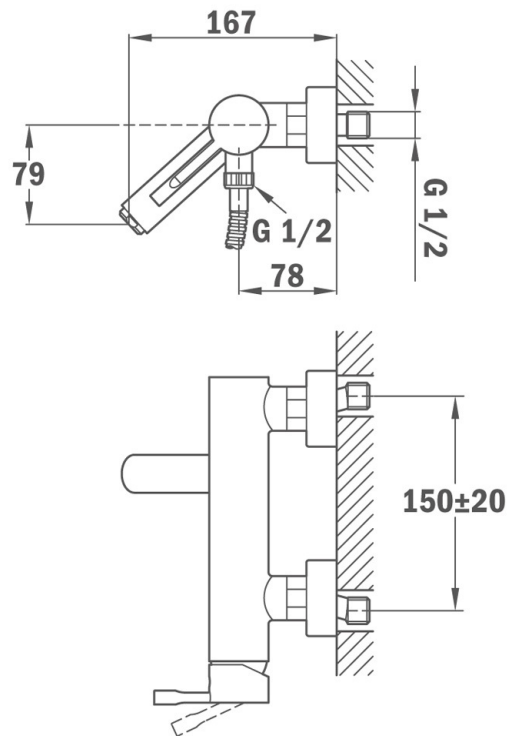

**TEKA**

**ALAIOR** Μπαταρία λουτρού. Περιλαμβάνει Kit ντους Kobe

**ΠΕΡΙΓΡΑΦΗ**

Μπαταρία λουτρού. Περιλαμβάνει Kit ντους Kobe

**ΧΡΩΜΑ**

**ΑΝΑΦΟΡΑ**

REF. 221220200  
EAN. 8413509205746

**ALAIOR**

### ΔΙΑΣΤΑΣΕΙΣ

Ύψος (mm) :  
Πλάτος (mm):  
Βάθος (mm):  
Βαρος (Kgs):