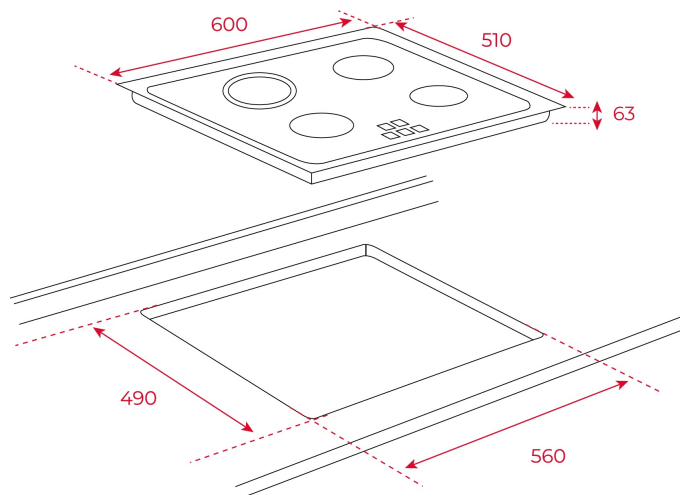

**ΧΡΩΜΑ**

**ΚΩΔΙΚΟΣ**

REF. 40239040  
EAN. 8421152148266

**ΧΑΡΑΚΤΗΡΙΣΤΙΚΑ**

Κεραμικό πλατώ 60cm  
Χειριστήριο με αισθητήρες αφής  
Μπιζουτέ τελείωμα (μπροστά)  
4 ζώνες μαγειρέματος High Light:  
1 (Ø 210mm), 2.100 W  
1 (Ø 180mm), 1.800 W  
2 (Ø 145mm), 1.200 W  
Λειτουργία ταχείας προθέρμανσης  
Προγραμματισμός χρόνου μαγειρέματος για κάθε εστία  
ανεξάρτητα  
Ηλεκτρονικό κλείδωμα (ασφάλεια παιδιών)  
Ενδεικτικές λυχνίες υπολοίπου θερμότητας  
Μέγιστη ονομαστική ισχύς: 6.300 W

## ΔΙΑΣΤΑΣΕΙΣ

Ύψος (mm) : 51  
Πλάτος (mm): 600  
Βάθος (mm): 510  
Βαρος (Kgs): 8,5