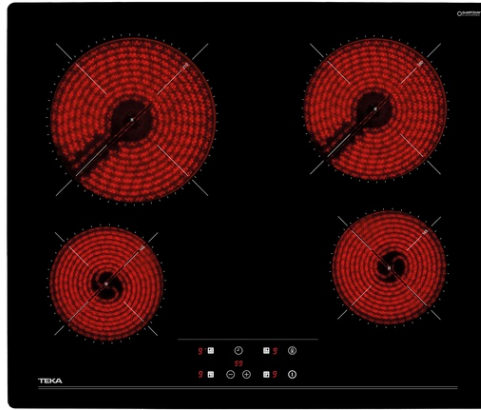

**TEKA**

**TZ 6415** Κεραμικό πλατώ εστιών με 4 ζώνες High Light και αισθητήρες αφής, στα 60cm

Power Plus

Easy  
installation

Autolock

**ΠΕΡΙΓΡΑΦΗ**

Κεραμικό πλατώ εστιών με 4 ζώνες High Light και αισθητήρες αφής, στα 60cm

**ΧΡΩΜΑ**

**ΚΩΔΙΚΟΣ**

REF. 40239040  
EAN. 8421152148266

**ΧΑΡΑΚΤΗΡΙΣΤΙΚΑ**

Κεραμικό πλατώ 60cm  
Χειριστήριο με αισθητήρες αφής  
Μπιζουτέ τελείωμα (μπροστά)  
4 ζώνες μαγειρέματος High Light:  
1 (Ø 210mm), 2.100 W  
1 (Ø 180mm), 1.800 W  
2 (Ø 145mm), 1.200 W  
Λειτουργία ταχείας προθέρμανσης  
Προγραμματισμός χρόνου μαγειρέματος για κάθε εστία  
ανεξάρτητα  
Ηλεκτρονικό κλείδωμα (ασφάλεια παιδιών)  
Ενδεικτικές λυχνίες υπολοίπου θερμότητας  
Μέγιστη ονομαστική ισχύς: 6.300 W

## ΔΙΑΣΤΑΣΕΙΣ

Ύψος (mm) : 51  
Πλάτος (mm): 600  
Βάθος (mm): 510  
Βαρος (Kgs): 8,5