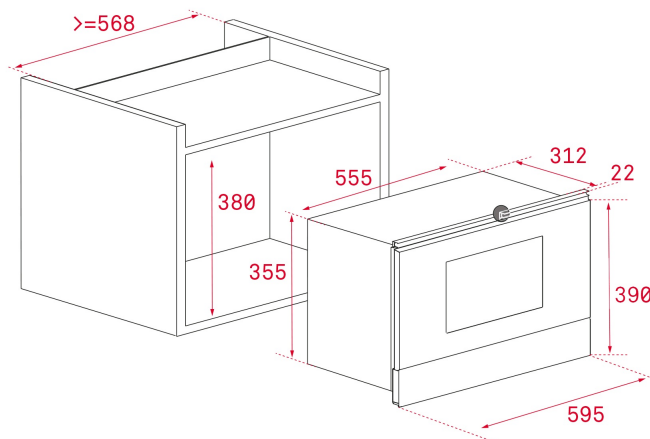

ΔΙΑΣΤΑΣΕΙΣ

Ύψος (mm) : 390

Πλάτος (mm): 595

Βάθος (mm): 334

Βαρος (Kgs): 22

ΤΕΧΝΙΚΕΣ ΠΡΟΔΙΑΓΡΑΦΕΣ

ΙΔΙΑΙΤΕΡΑ ΧΑΡΑΚΤΗΡΙΣΤΙΚΑ

Πιστοποιητικά: CE/CB