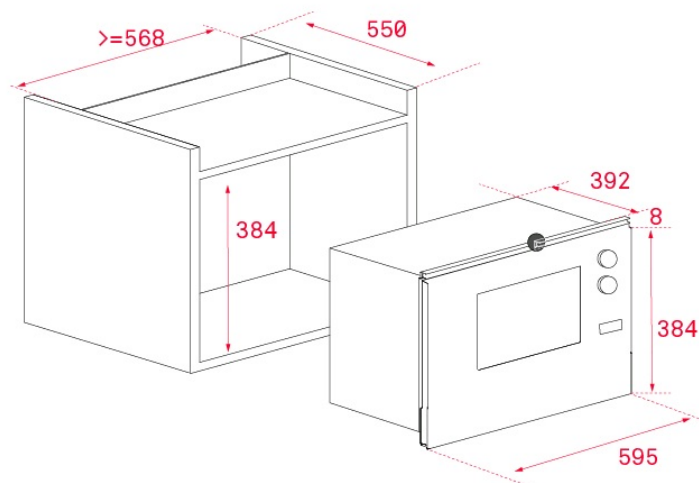

## ΔΙΑΣΤΑΣΕΙΣ

Ύψος (mm) : 382

Πλάτος (mm): 595

Βάθος (mm): 392

Βαρος (Kgs): 17,6