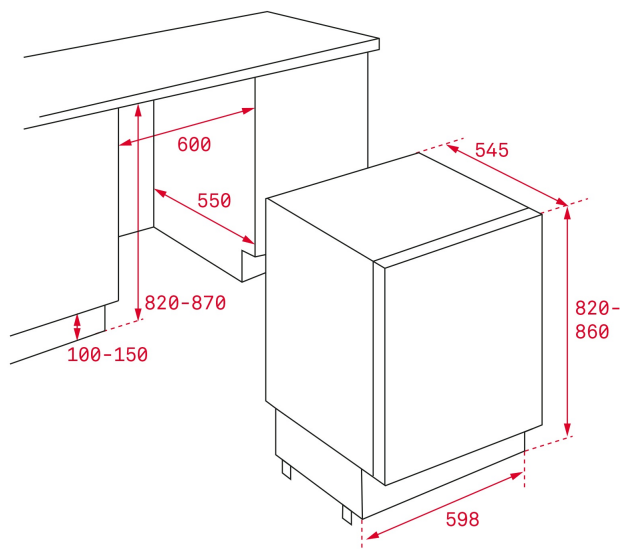

TEKA

TGI2 120 D Πλήρως εντοιχιζόμενος καταψύκτης με Ενεργειακή κλάση και ύψος 82 cm

Easy 90

ΠΕΡΙΓΡΑΦΗ

Πλήρως εντοιχιζόμενος καταψύκτης με Ενεργειακή κλάση και ύψος 82 cm

ΤΡΟΠΟΣ ΖΩΗΣ

Total

ΧΡΩΜΑ

ΑΝΑΦΟΡΑ

REF. 40694000
EAN. 8421152084915

FEATURES

Πλήρως εντοιχιζόμενος καταψύκτης
Μηχανικό καντράν χειρισμού
Καταψύκτης 4 αστέρων
Λειτουργία ταχείας κατάψυξης
Δυνατότητα αναστροφής πόρτας
Ενεργειακή κλάση: A+
Κλιματική κλάση: SN-T
Επίπεδο θορύβου: 39 dBA
Χωρητικότητα (ωφέλιμη): 87 λίτρα
Εξωτ. Διαστ. (mm): Υ=820, Π=598, Β=545

ΔΙΑΣΤΑΣΕΙΣ

Ύψος (mm) : 818
Πλάτος (mm): 595
Βάθος (mm): 545
Βαρος (Kgs): 31

ΤΕΧΝΙΚΕΣ ΠΡΟΔΙΑΓΡΑΦΕΣ

PRODUCT SHEET

Τάξη ενεργειακής απόδοσης: A+
Χωρητικότητα μικτή, συνολική (λίτρα): 96
Χωρητικότητα ψύξης (λίτρα): 87
Κλάση ψύξης: 4
Χωρητικότητα κατάψυξης : 6
Ετήσια κατανάλωση ενέργειας (kWh/έτος): 183
Χρόνος ανόδου θερμοκρασίας (ώρες): 19
Κλιματική κλάση: SN/T
Θόρυβος (dB): 42