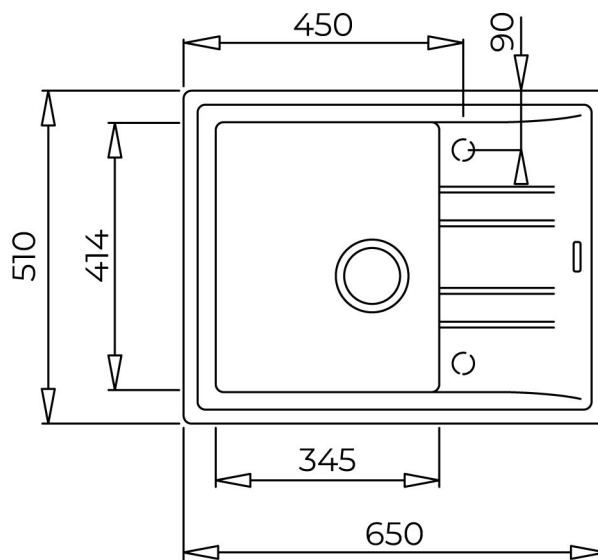

Για έπιπλο 45cm

Γούρνα (cm) : 34,5×41,4×20

Υψηλής αντοχής στα χτυπήματα, στις υψηλές θερμοκρασίες και στην εναλλαγή αυτών

Μεγάλη αντίσταση στην υπεριώδης ακτινοβολία (UV) η οποία προκαλεί αποχρωματισμό

Επιφάνεια που αποτρέπει την ανάπτυξη βακτηριδίων και καθαρίζεται πολύ εύκολα

Αναστρέψιμος

80% χαλαζίας και ρητίνες

Βαλβίδα 3½" με υπερχύλιση και σιφώνι

ΔΙΑΣΤΑΣΕΙΣ

Ύψος (mm) :

Πλάτος (mm): 510

Βάθος (mm): 200

Βαρος (Kgs): 10,5

ΤΕΧΝΙΚΕΣ ΠΡΟΔΙΑΓΡΑΦΕΣ

ΚΥΡΙΟ ΜΠΟΛ

Μήκος μεγάλης γούρνας (mm): 345

Πλάτος μεγάλης γούρνας (mm): 414

Βάθος μεγάλης γούρνας (mm): 200

ΑΛΛΑ ΧΑΡΑΚΤΗΡΙΣΤΙΚΑ

Οπές: Pre-Drilled

Τύπος βαλβίδας: 3½"