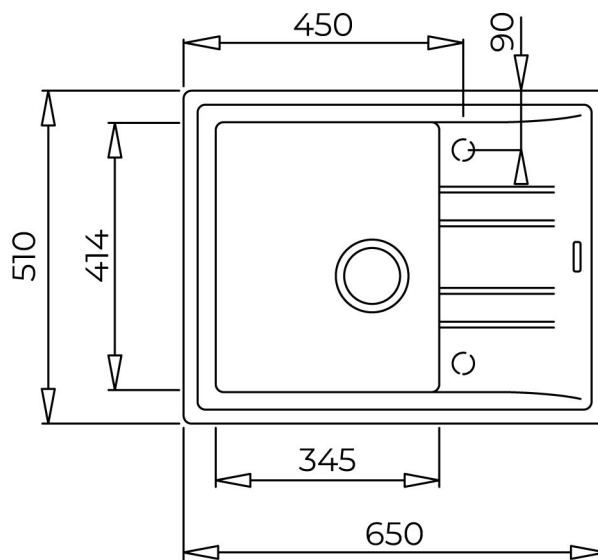

Για έπιπλο 45cm

Γούρνα (cm) : 34,5×41,4×20

Υψηλής αντοχής στα χτυπήματα, στις υψηλές θερμοκρασίες και στην εναλλαγή αυτών

Μεγάλη αντίσταση στην υπεριώδης ακτινοβολία (UV) η οποία προκαλεί αποχρωματισμό

Επιφάνεια που αποτρέπει την ανάπτυξη βακτηριδίων και καθαρίζεται πολύ εύκολα

Αναστρέψιμος

80% χαλαζίας και ρητίνες

Βαλβίδα 3½" με υπερχύλιση και σιφώνι

ΔΙΑΣΤΑΣΕΙΣ

Ύψος (mm) :

Πλάτος (mm): 510

Βάθος (mm): 200

Βαρος (Kgs): 10,5

ΤΕΧΝΙΚΕΣ ΠΡΟΔΙΑΓΡΑΦΕΣ

ΚΥΡΙΟ ΜΠΟΛ

Μήκος μεγάλης γούρνας (mm): 345
Πλάτος μεγάλης γούρνας (mm): 414
Βάθος μεγάλης γούρνας (mm): 200

ΑΛΛΑ ΧΑΡΑΚΤΗΡΙΣΤΙΚΑ

Οπές: Pre-Drilled
Τύπος βαλβίδας: 3½"

ΟΙ ΥΠΟΛΟΙΠΟΙ

Βάση (cm): 45