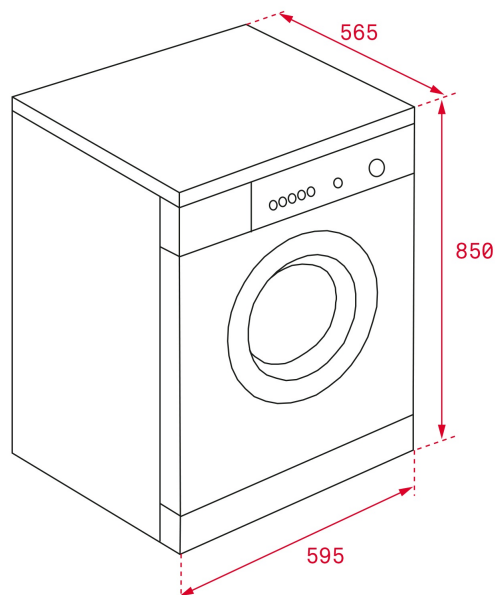

ΔΙΑΣΤΑΣΕΙΣ

Ύψος (mm) : 850

Πλάτος (mm): 595

Βάθος (mm): 565

Βαρος (Kgs): 71

ΤΕΧΝΙΚΕΣ ΠΡΟΔΙΑΓΡΑΦΕΣ

PRODUCT SHEET

Χωρητικότητα πλύσης (Kg): 10
Χωρητικότητα στεγνώματος: 7
Τάξη ενεργειακής απόδοσης: A
Κλάση πλυσίματος: A
Ετήσια κατανάλωση ενέργειας (kWh/έτος): 260
Ετήσια κατανάλωση νερού (λίτρα/έτος): 10000
Πιστοποιητικά: CE