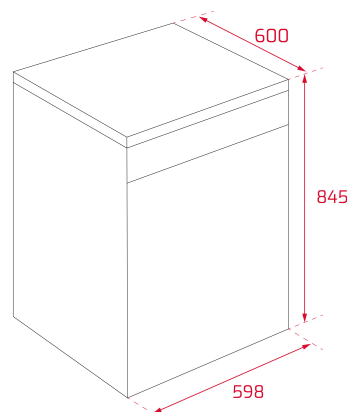

TEKA

DFS 46 710 SS 60 cm, Ελεύθερο πλυντήριο πιάτων με χωρητικότητα 14 σερίτσια και 7 προγράμματα πλύσης

Eco Function

Extra Dry
function

AquaLogic

ΠΕΡΙΓΡΑΦΗ

60 cm, Ελεύθερο πλυντήριο πιάτων με χωρητικότητα 14 σερίτσια και 7 προγράμματα πλύσης

ΔΙΑΣΤΑΣΕΙΣ

Ύψος (mm) : 845
Πλάτος (mm): 598
Βάθος (mm): 600
Βαρος (Kgs): 41,32

ΤΕΧΝΙΚΕΣ ΠΡΟΔΙΑΓΡΑΦΕΣ

PRODUCT SHEET

Ετήσια κατανάλωση ενέργειας (kWh/έτος): 266
Κατανάλωση ενέργειας (Kwh): 0,937
Ετήσια κατανάλωση νερού (λίτρα/έτος): 3080
Συμβατικό πρόγραμμα: ECO
Διάρκεια κύκλου (λεπτά): 220
Θόρυβος (dB): 47
Πιστοποιητικά: GS;CE;EMC;LVD;CB