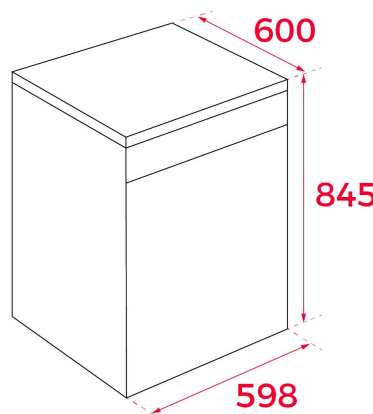

## ΔΙΑΣΤΑΣΕΙΣ

Ύψος (mm) : 845  
Πλάτος (mm): 598  
Βάθος (mm): 600  
Βαρος (Kgs): 53.5