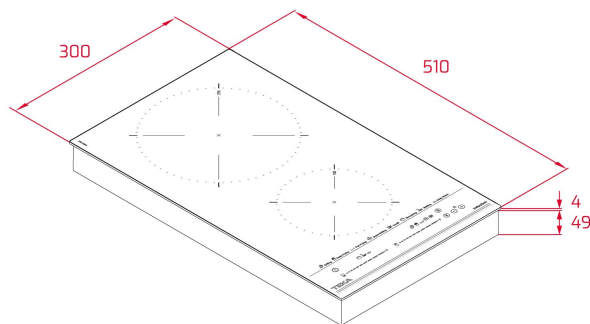

TEKA

IZC 32600 MST Επαγωγικό πλατώ εστιών με 2 ζώνες & χειριστήριο αφής Multislider στα 30cm

MultiSlider

Power

Power Plus

Easy
installation

Autolock

ΠΕΡΙΓΡΑΦΗ

Επαγωγικό πλατώ εστιών με 2 ζώνες & χειριστήριο αφής Multislider στα 30cm

ΧΡΩΜΑ

ΚΩΔΙΚΟΣ

REF. 112510022
EAN. 8434778012019

ΧΑΡΑΚΤΗΡΙΣΤΙΚΑ

Επαγωγικό πλατώ 30cm
Χειριστήριο αφής Multislider
2 ζώνες μαγειρέματος
1 επαγωγική Ø150 mm
1 επαγωγική Ø 215 mm
Αυτόματες λειτουργίες μαγειρέματος: Simmering, Melting, Keep Warm, Grilling, Pan Frying, Deep Frying, Confit, Poach
Ενδεικτικές λυχνίες υπολοίπου θερμότητας
Λειτουργία Power Plus
Λειτουργία Stop & Go
Χρονόμετρο
Ηλεκτρονικό κλειδωμα (ασφάλεια παιδιών)
Μέγιστη ονομαστική ισχύς: 3.600 W

ΔΙΑΣΤΑΣΕΙΣ

Ύψος (mm) : 53
Πλάτος (mm): 300
Βάθος (mm): 510
Βαρος (Kgs): 4,74

ΤΕΧΝΙΚΕΣ ΠΡΟΔΙΑΓΡΑΦΕΣ

ΙΔΙΑΙΤΕΡΑ ΧΑΡΑΚΤΗΡΙΣΤΙΚΑ

Αριθμός επιπέδων ηλεκτρικής ενέργειας: 9
Αναγνώριση σκεύους: Ναί
Διατήρηση ζεστού πιάτου: Ναί
Λειτουργία διαχείρισης ισχύος: Ναί