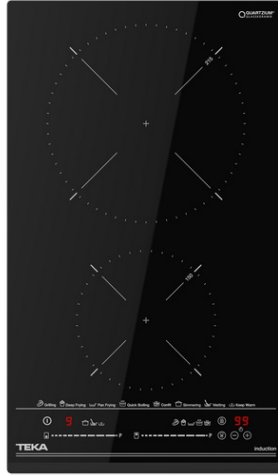

TEKA

IZC 32600 MST Επαγωγικό πλατώ εστιών με 2 ζώνες & χειριστήριο αφής Multislider στα 30cm

MultiSlider

Power

Power Plus

Easy
installation

Autolock

ΠΕΡΙΓΡΑΦΗ

Επαγωγικό πλατώ εστιών με 2 ζώνες & χειριστήριο αφής Multislider στα 30cm

ΧΡΩΜΑ

ΚΩΔΙΚΟΣ

REF. 112510022
EAN. 8434778012019

ΧΑΡΑΚΤΗΡΙΣΤΙΚΑ

Επαγωγικό πλατώ 30cm
Χειριστήριο αφής Multislider
2 ζώνες μαγειρέματος
1 επαγωγική Ø150 mm
1 επαγωγική Ø 215 mm
Αυτόματες λειτουργίες μαγειρέματος: Simmering, Melting, Keep Warm, Grilling, Pan Frying, Deep Frying, Confit, Poach
Ενδεικτικές λυχνίες υπολοίπου θερμότητας
Λειτουργία Power Plus
Λειτουργία Stop & Go
Χρονόμετρο
Ηλεκτρονικό κλειδωμα (ασφάλεια παιδιών)
Μέγιστη ονομαστική ισχύς: 3.600 W

ΔΙΑΣΤΑΣΕΙΣ

Ύψος (mm) : 53
Πλάτος (mm): 300
Βάθος (mm): 510
Βαρος (Kgs): 4,74

ΤΕΧΝΙΚΕΣ ΠΡΟΔΙΑΓΡΑΦΕΣ

ΙΔΙΑΙΤΕΡΑ ΧΑΡΑΚΤΗΡΙΣΤΙΚΑ

Αριθμός επιπέδων ηλεκτρικής ενέργειας: 9
Αναγνώριση σκεύους: Ναί
Διατήρηση ζεστού πιάτου: Ναί
Λειτουργία διαχείρισης ισχύος: Ναί