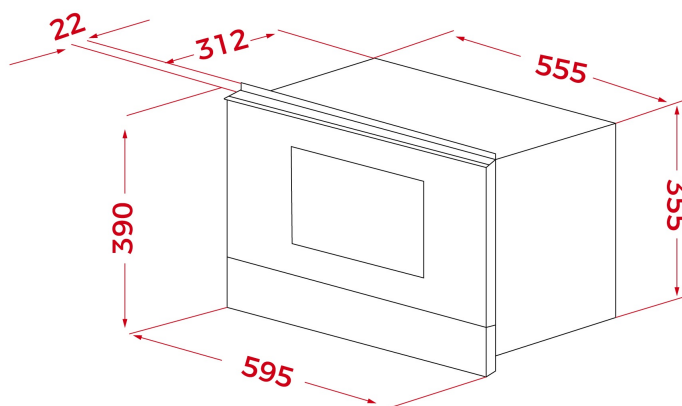

ΔΙΑΣΤΑΣΕΙΣ

Ύψος (mm) : 390

Πλάτος (mm): 595

Βάθος (mm): 334

Βαρος (Kgs): 22

ΤΕΧΝΙΚΕΣ ΠΡΟΔΙΑΓΡΑΦΕΣ

ΙΔΙΑΙΤΕΡΑ ΧΑΡΑΚΤΗΡΙΣΤΙΚΑ

Πιστοποιητικά: CE/CB