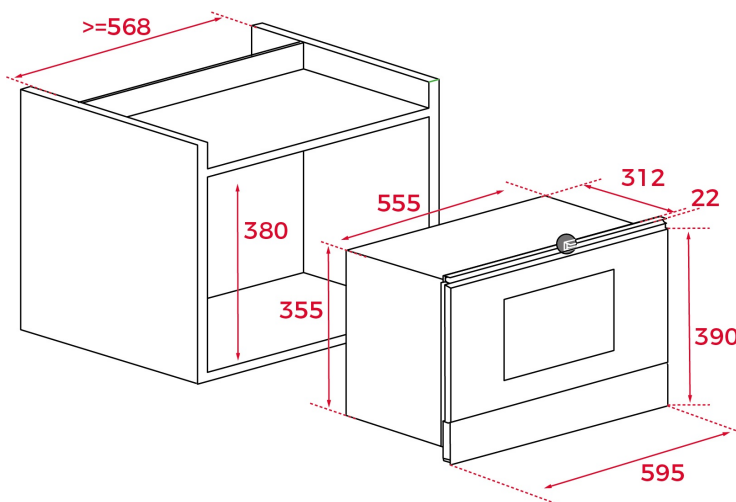

5 επίπεδα ισχύος μικροκυμάτων, 850 W

Ξεπάγωμα με βάση το χρόνο

Χρονοδιακόπτης 0-60min

Πόρτα φούρνου με διπλό κρύσταλλο

Ηλεκτρονικό άνοιγμα πόρτας

Ανοξείδωτο εσωτερικό

Κεραμική βάση

ΔΙΑΣΤΑΣΕΙΣ

Ύψος (mm) : 380/390
Πλάτος (mm): 595
Βάθος (mm): 334
Βαρος (Kgs): 21,6

**ΤΕΧΝΙΚΕΣ
ΠΡΟΔΙΑΓΡΑΦΕΣ****ΙΔΙΑΙΤΕΡΑ ΧΑΡΑΚΤΗΡΙΣΤΙΚΑ**

Πιστοποιητικά: CE; CB; EAC
Λειτουργίες ψησίματος : 1
Επιχρωμιωμένες πλευρικές σχάρες (χαμηλό επίπεδο): 0
Εξαερισμός: Ναί