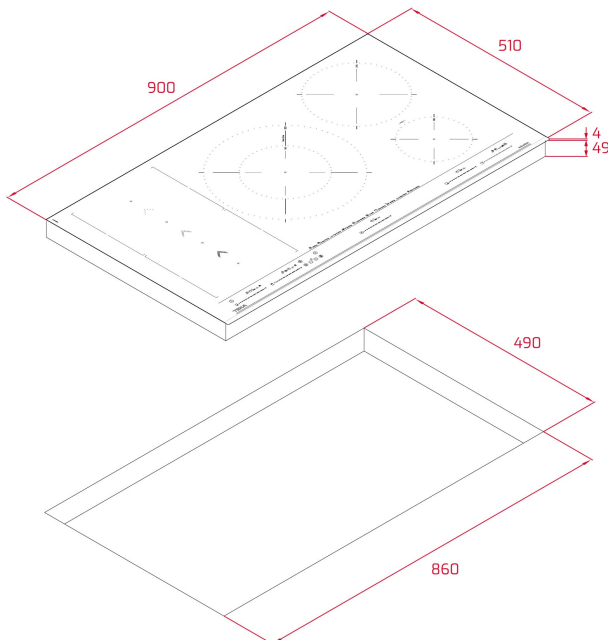

Flex

Super  
Zone

MultiSlider

Power

Power Plus

Autolock

Easy  
Installation**DIMENSIONS****Product height (mm):** 53**Product width (mm):** 900**Product depth (mm):** 510**Product length (mm):****Net weight (Kg):** 15,18**TECHNICAL DETAILS**