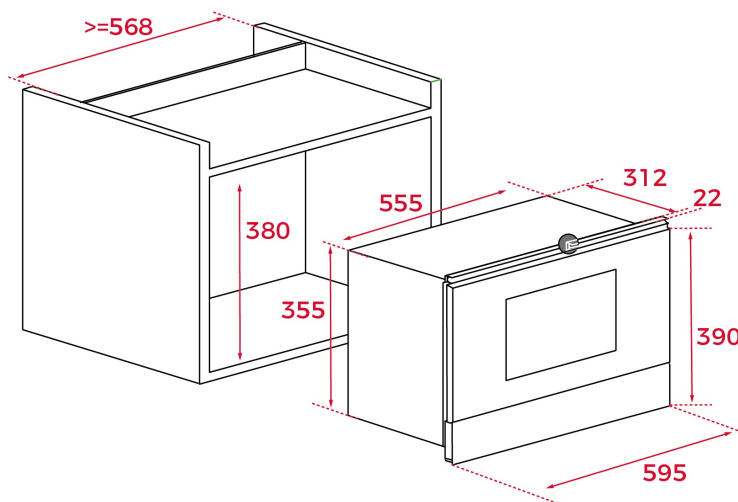

## DIMENSIONS

**Product height (mm):** 390

**Product width (mm):** 595

**Product depth (mm):** 334

**Product length (mm):**

**Net weight (Kg):** 22