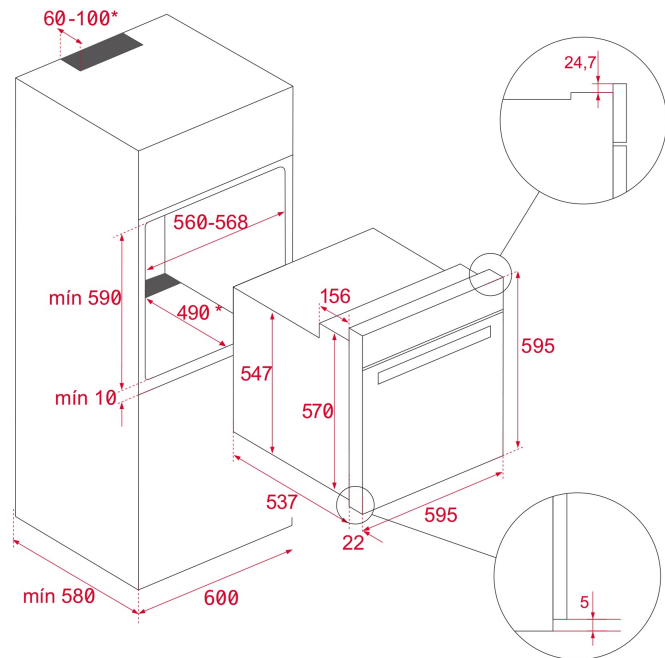

## DIMENSIONS

**Product height (mm):** 595

**Product width (mm):** 595

**Product depth (mm):** 537+22

**Product length (mm):**

**Net weight (Kg):** 37