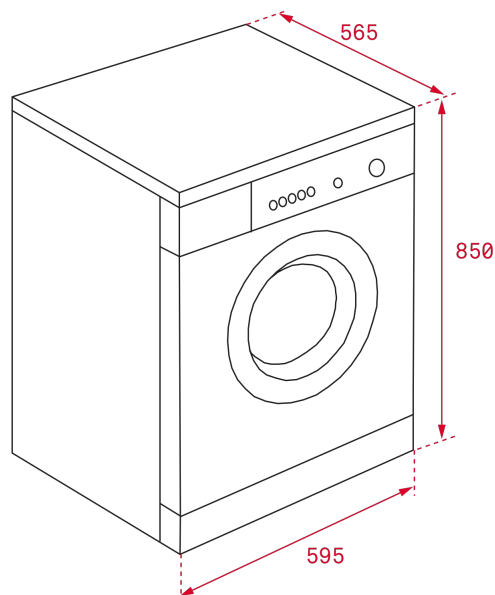

## DIMENSIONS

**Product height (mm):** 850

**Product width (mm):** 595

**Product depth (mm):** 565

**Product length (mm):**

**Net weight (Kg):** 71