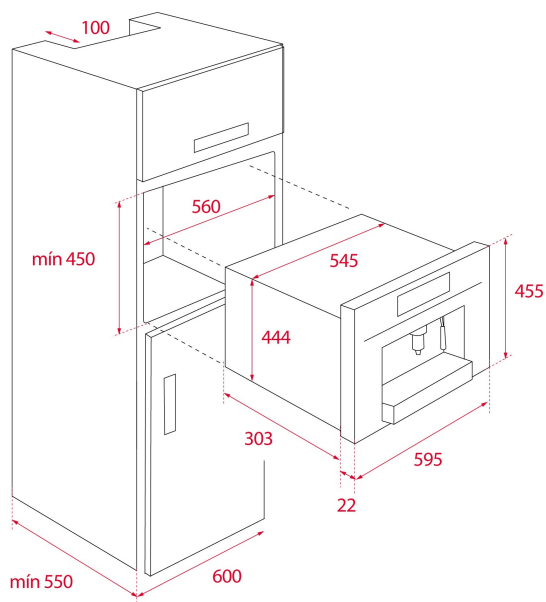

Ground coffee