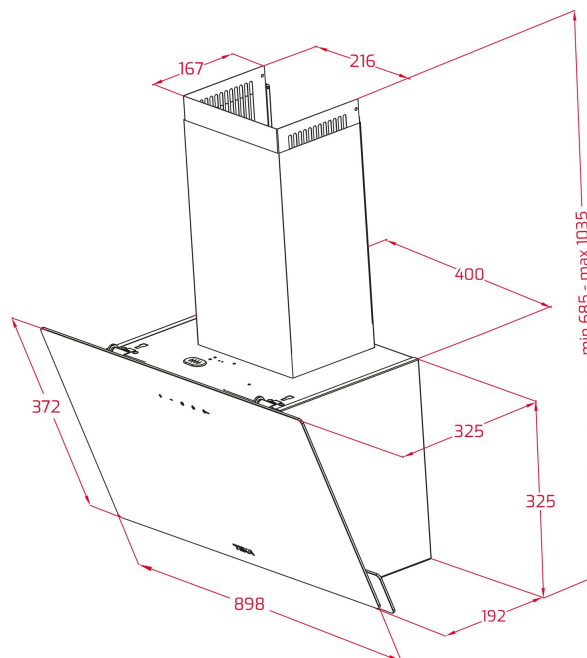

## DIMENSIONS

**Product height (mm):** 690-1035

**Product width (mm):** 898

**Product depth (mm):** 325

**Product length (mm):**

**Net weight (Kg):** 12,10