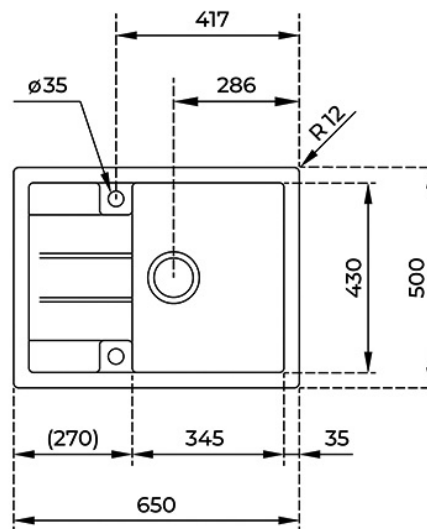

## DIMENSIONS

**Product height (mm):**  
**Product width (mm):** 500  
**Product depth (mm):** 200  
**Product length (mm):** 650  
**Net weight (Kg):** 11,77

### MAIN BOWL

**Main Bowl Length (mm):** 345  
**Main Bowl Width (mm):** 430  
**Main Bowl Depth (mm):** 200