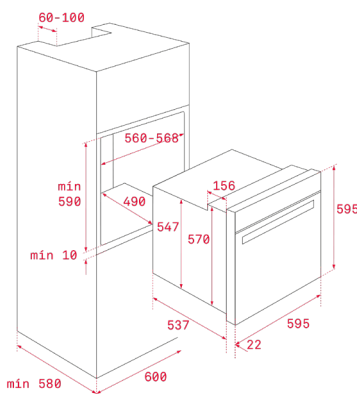

COLOR

Glass White

FRAME Infinity glass

EXTERNAL DIMENSIONS

Height 595mm **Width** 595mm **Depth** 537+22mm