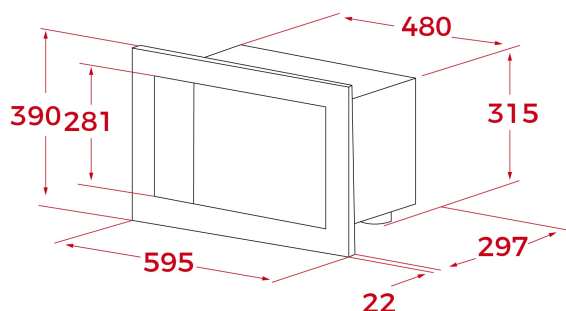

## DIMENSIONS

**Product height (mm):** 390

**Product width (mm):** 595

**Product depth (mm):** 325

**Product length (mm):**

**Net weight (Kg):** 17,5