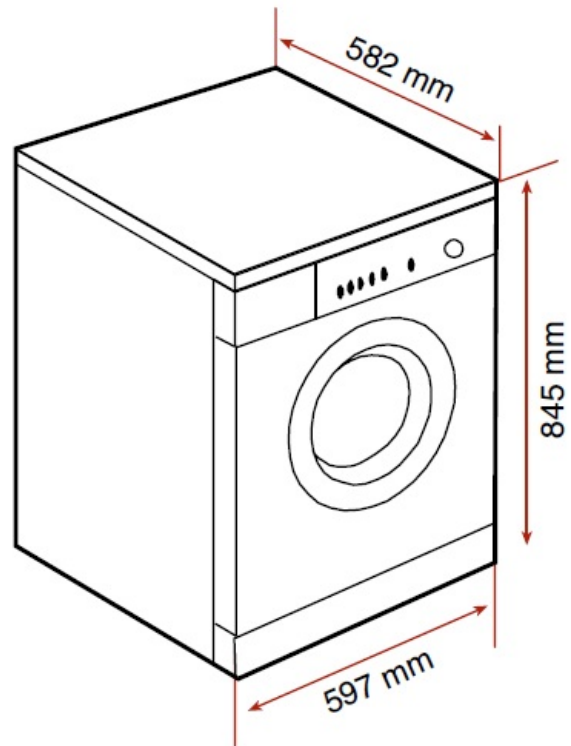

## DIMENSIONS

**Product height (mm):** 845  
**Product width (mm):** 597  
**Product depth (mm):** 582  
**Product length (mm):**  
**Net weight (Kg):** 78