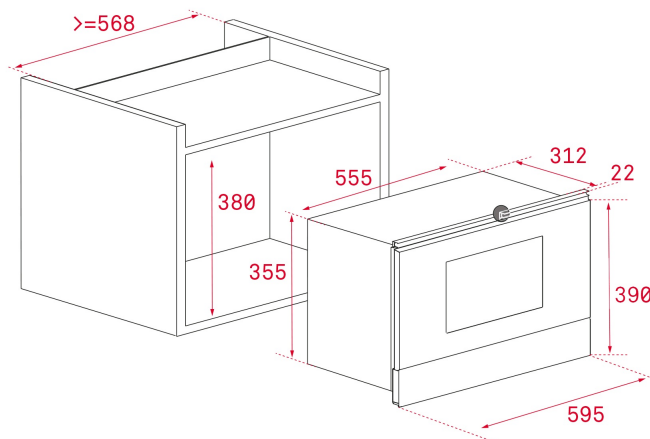

## DIMENSIONS

**Product height (mm):** 390

**Product width (mm):** 595

**Product depth (mm):** 334

**Product length (mm):**

**Net weight (Kg):** 22