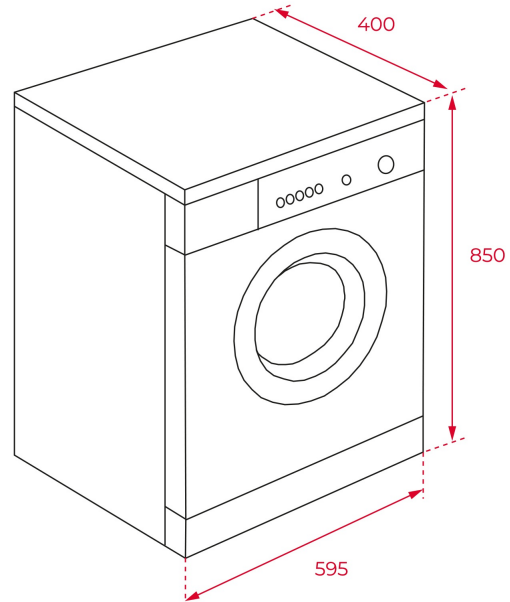

## DIMENSIONS

**Product height (mm):** 850  
**Product width (mm):** 595  
**Product depth (mm):** 400  
**Product length (mm):**  
**Net weight (Kg):** 52