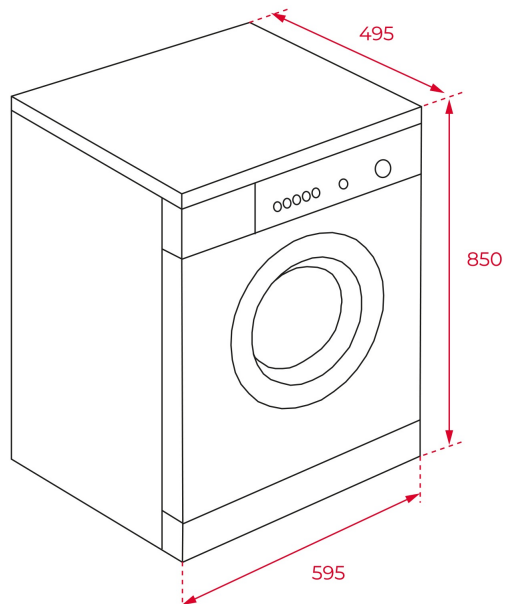

## DIMENSIONS

**Product height (mm):** 850

**Product width (mm):** 595

**Product depth (mm):** 495

**Product length (mm):**

**Net weight (Kg):** 60