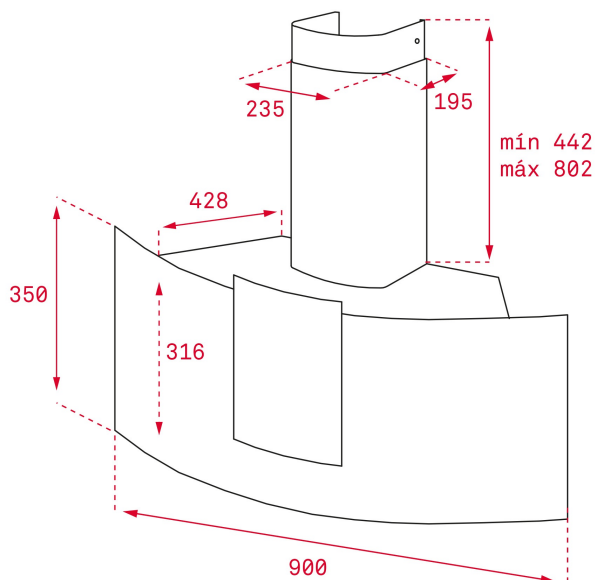

LED

Stop Delay
Timer