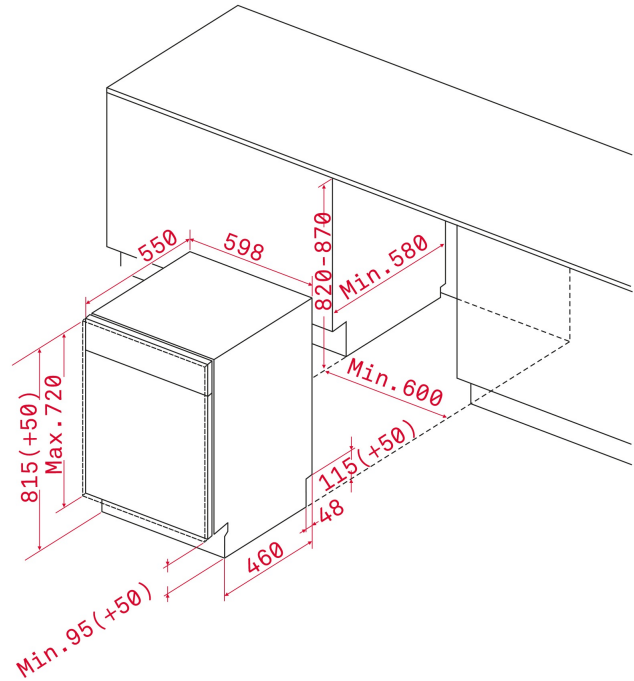

## DIMENSIONS

**Product height (mm):** 820-870  
**Product width (mm):** 596  
**Product depth (mm):** 550  
**Product length (mm):**  
**Net weight (Kg):** 39

### FITTING MEASURES

**Built-in niche height (cm):** 82  
**Minimum door height (mm):** 655  
**Maximum door height (mm):** 820-870  
**Plinth (mm):** 50  
**Door width (mm):** 596