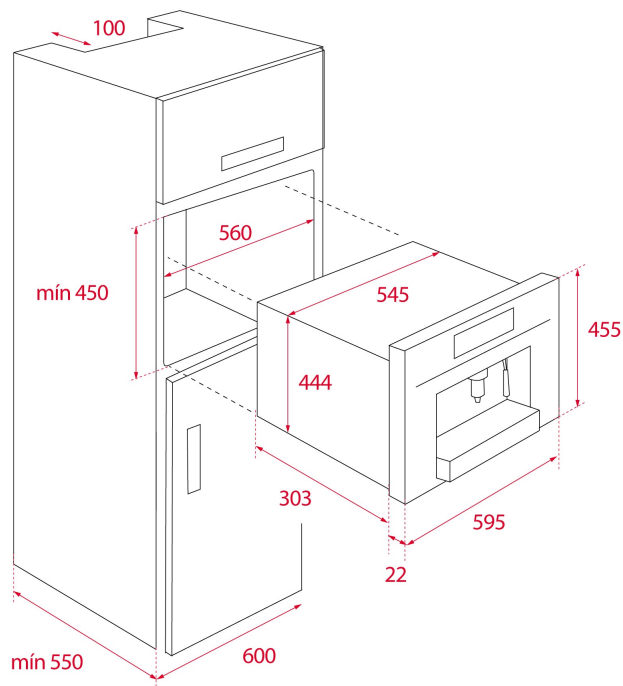

## DIMENSIONS

**Product height (mm):** 455

**Product width (mm):** 595

**Product depth (mm):** 330

**Product length (mm):**

**Net weight (Kg):** 18,7