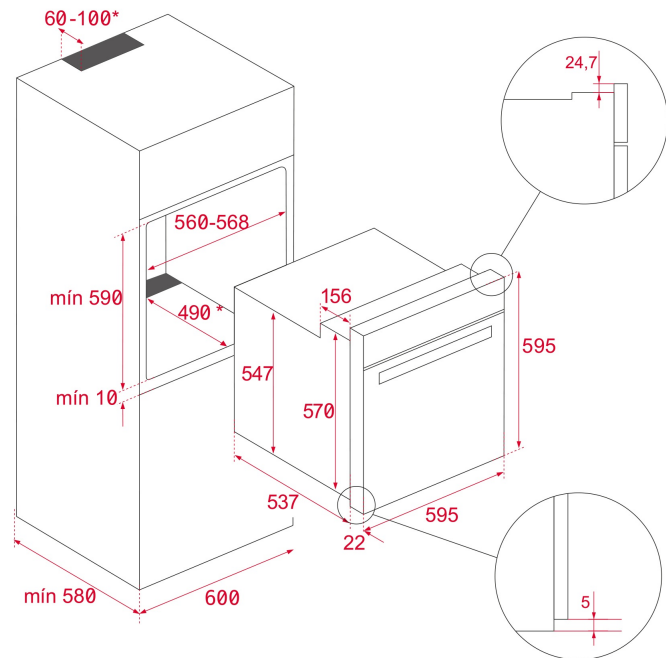

## DIMENSIONS

**Product height (mm):** 595

**Product width (mm):** 595

**Product depth (mm):** 537+22

**Product length (mm):**

**Net weight (Kg):** 40