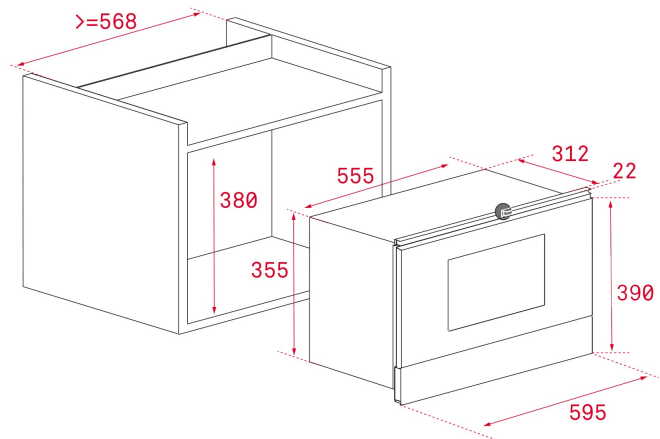

## DIMENSIONS

**Product height (mm):** 390  
**Product width (mm):** 595  
**Product depth (mm):** 334  
**Product length (mm):**  
**Net weight (Kg):** 22