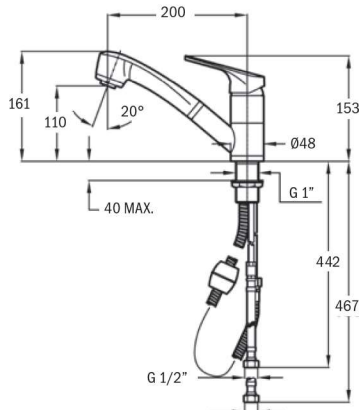

Código Producto: 469780210