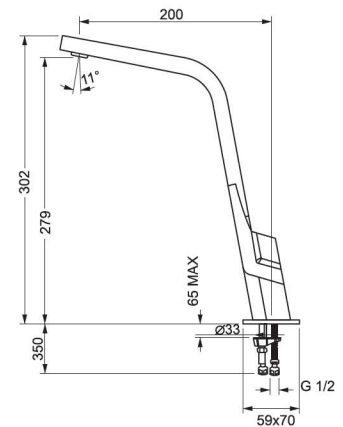

### IC 915

- Acabado de superficie de 12,5 micras de Níquel-Cromo.
- Caño plano giratorio.
- Aireador anti-calcáreo.
- Cartucho de disco cerámico de elevada resistencia.
- Flexibles homologadas con junta antifugas de agua.