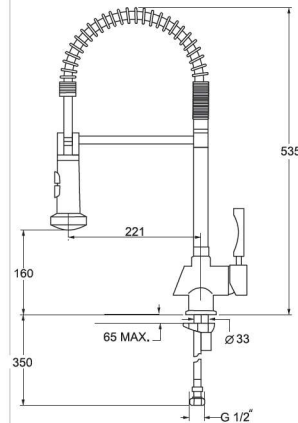

Código Producto: 18161002