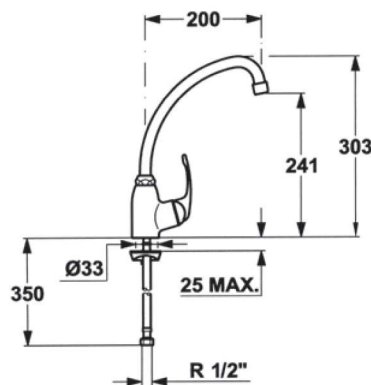

Código Producto: 279120210