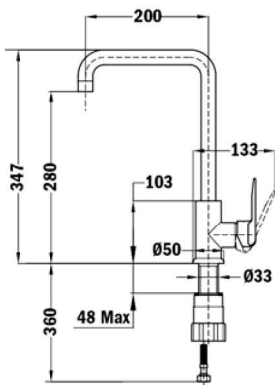

Código Producto: 539940280