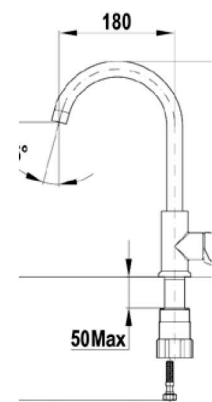

Código Producto: 533961280