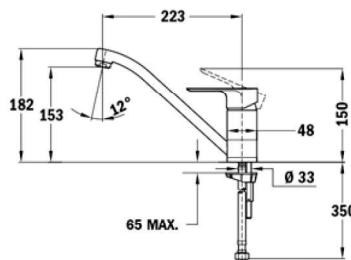

Código Producto: 239931280