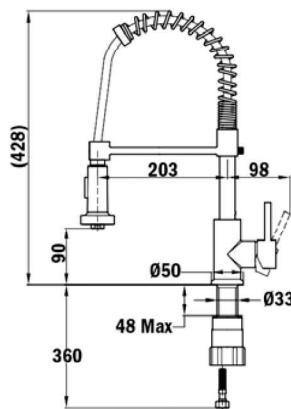

Código Producto: 539391280