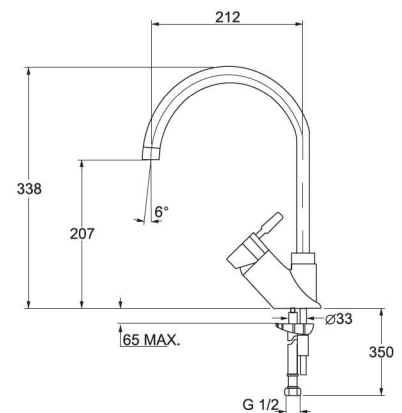

Código Producto: 35911502