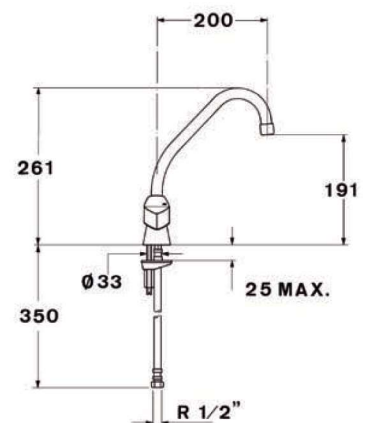

Código Producto: 5391131F

Código Producto: 5302412

Código Producto: 37911284