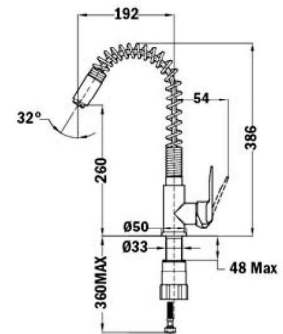

Código Producto: 539341280