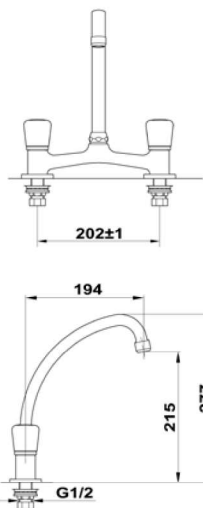

Código Producto: 37042IM