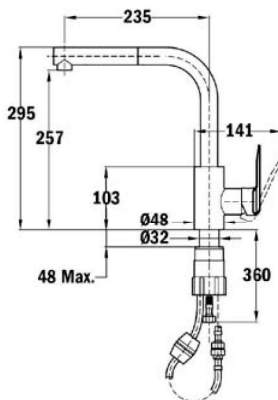

Código Producto: 539381280