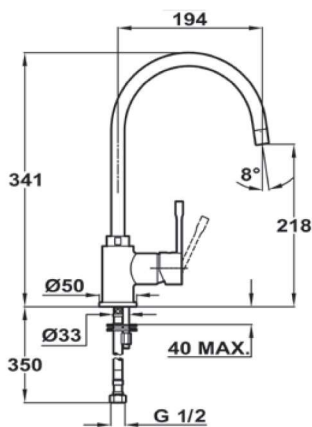

Código Producto: 559950210