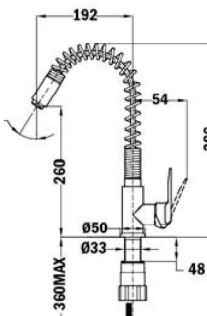

Código Producto: 53934128N