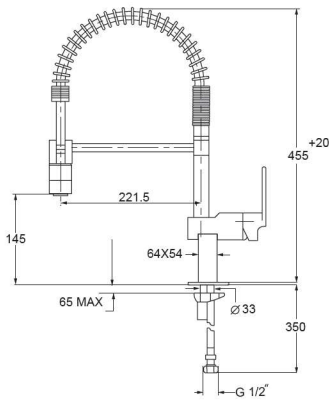

Código Producto: 38931702