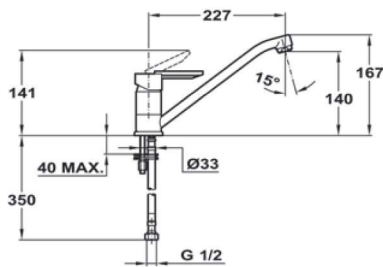

INCA MURAL

- Acabado de superficie de 12,5 micras de Níquel-Cromo.
- Caño giratorio.
- Aireador anti-calcáreo.
- Cartucho de disco cerámico de elevada resistencia.
- Flexibles homologadas con junta antifugas de agua.
- Completo set de accesorios.