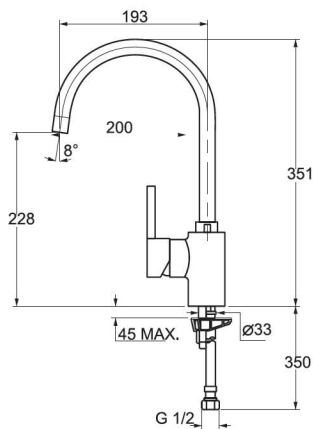

Código Producto: 239151210