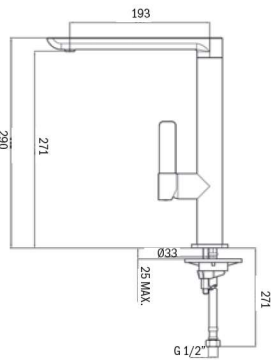

Código Producto: 629150210