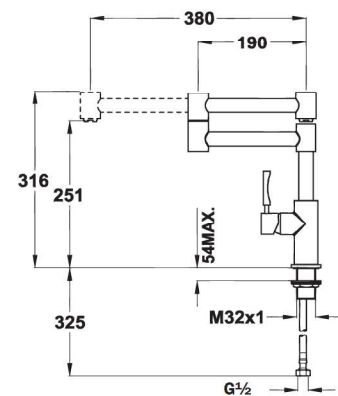

Código Producto: 749830210