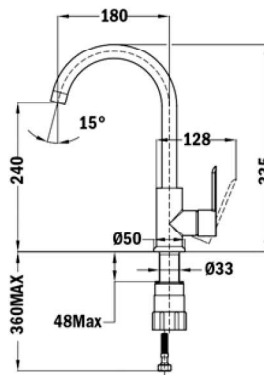

Código Producto: 539150280