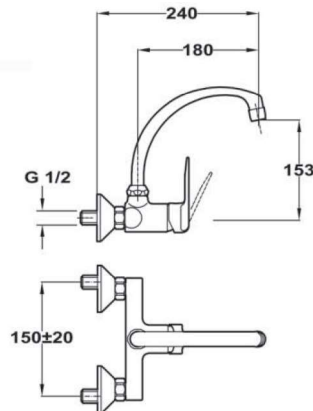

BIMANDO LS 912

- Acabado de superficie de 12,5 micras de Níquel-Cromo.
- Caño giratorio.
- Aireador anti-calcáreo.
- Cartucho de compresión.