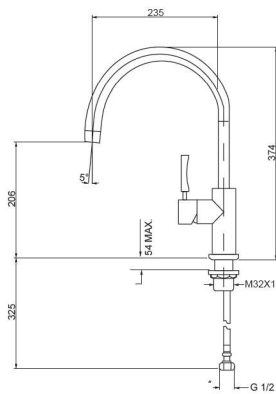

Código Producto: 749150210