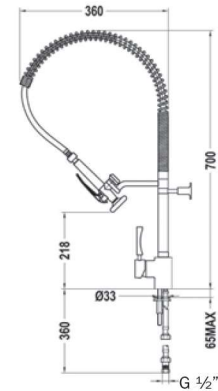

Código Producto: 181740210