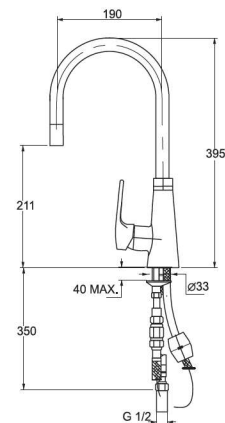

Código Producto: 249380210