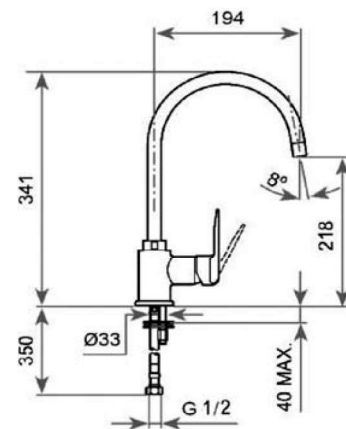

Código Producto:

- Orange 1/2 : 41001477
- Azul 1/2 : 41001478
- Gris 1/2 : 41001479
- Negro 1/2 : 41001480
- Blanco 1/2 : 41001482
- Amarillo 1/2 : 41001483
- Pink 1/2 : 41001481