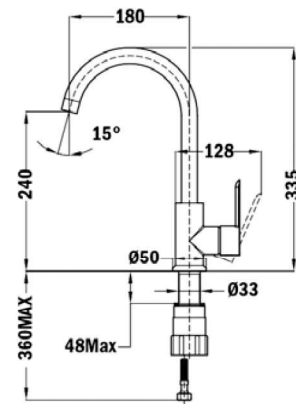

## IN 915 FASHION

- Modelo para lavaplatos, en diferentes colores.
- Sistema de fácil instalación, no necesita herramientas.
- Sistema de Ahorro de agua (Caudal de 5 Lt./ Min.)
- Superficie pintada de aprox. 40 micras.
- Aireador anticalcáreo metálico y cromado.
- Caño giratorio.
- Incluye flexibles homologados.
- Cartucho cerámico de elevada resistencia. (35 mm.)