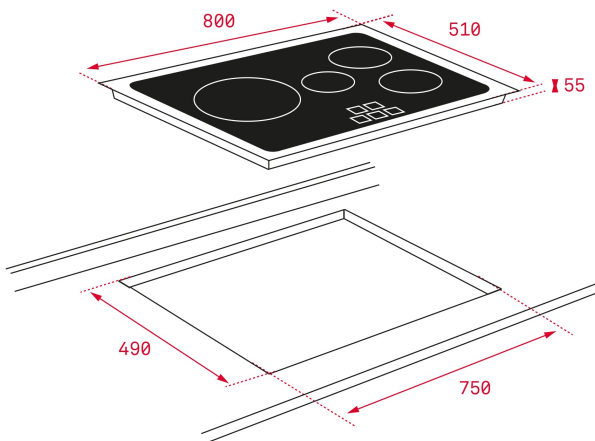

Seguridad por Termopar integrada

Función Power Plus

Slider

Función Syncro

Easy installation

REFERENCIA

REF: 10210164

EAN: 8421152148341

CARACTERÍSTICAS

Cristal PRO biselado

Touch Control "Slider" con sensores acústicos y bloqueo de seguridad

Función Syncro: cocinado simultáneo con las 2 zonas de Ø180 mm

Función Power Plus

Función Stop & GO

5 zonas de inducción (4 + Syncro)

-1 placa de Ø 145 mm

-2 placas de Ø 180 mm

-1 placa de Ø 280 mm

-1 zona Syncro

Función Power Plus de máxima potencia en todas las placas inductivas (1.800 W - 2.500 W - 3.700 W)

Indicadores de calor residual

Potencia nominal máxima: 7.400 W

DIMENSIONES

Altura del producto (mm): 50

Anchura del producto (mm): 800

Profundidad del producto (mm): 510

Longitud del producto (mm):

Peso del producto (Kg): 12,9