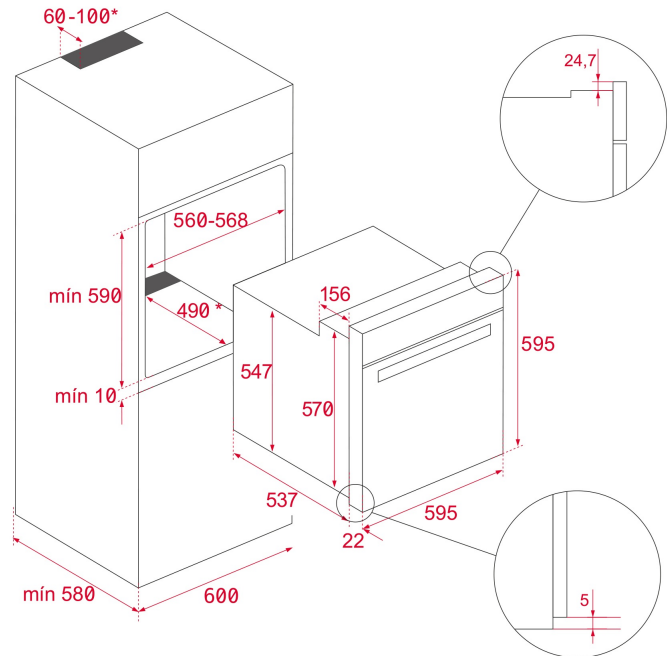

CARACTERÍSTICAS

18 funciones de cocinado
Capacidad: 70 Litros (Neta)
50 Recetas pre-programadas en pantalla
Pantalla 5» interactiva
Sistema de limpieza Hydroclean Pro
Sistema de cierre suave de la puerta
Pre-calentamiento automático
Cocción por sonda térmica
Triple cristal en la puerta
Incluye bandeja The SteamBox con tapa de cristal
Sistema de desconexión automático
Interior con doble luz lateral LED
Esmalte interior antiadherente
Programador Touch Control
Función de cocción lenta (baja temperatura)
2 Guías extraíbles Plus
Maxi Grill abatible
Funciones Pan/Pizza/Fermentar/ ECO
Ventilación tangencial (autoventilado)
Bandeja Profunda + 2 Parrillas cromadas

DIMENSIONES

Altura del producto (mm): 595
Anchura del producto (mm): 595
Profundidad del producto (mm): 537+22
Longitud del producto (mm):
Peso del producto (Kg): 40

ESPECIFICACIONES TÉCNICAS

CARACTERÍSTICAS

CONEXIÓN ELÉCTRICA

Potencia nominal máxima (W): 3198
Frecuencia (Hz): 50/60
Fuente de alimentación (V): 220-240
Longitud del cable (cm): 150
Enchufe: Sí
Consumo de la luz interior (W): 4

CONSUMO ENERGÉTICO