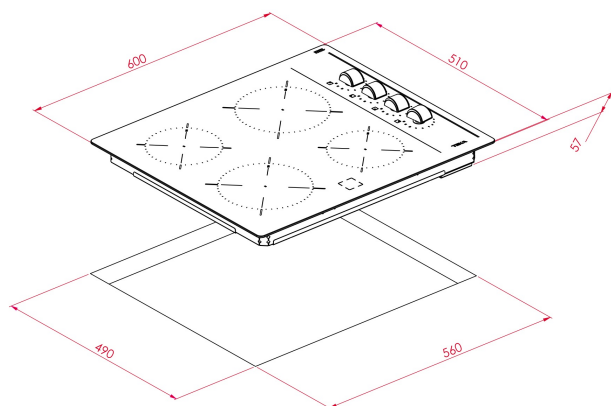

TEKA

TBC 64000 XFL

Encimera vitrocerámica de 60cm con control táctil

Seguridad por Termopar integrada

Easy installation

REFERENCIA

REF: 112550009

EAN: 8434778014501

CARACTERÍSTICAS

Encimera vitrocerámica

Cristal con acabado redondeado

Mandos laterales de diseño ergonómico

4 zonas de cocción

-2 zonas ultra rápidas High Light de Ø 145 mm

-2 zonas ultra rápidas High Light de Ø 180 mm

Indicadores de calor residual

Sistema fácil instalación Fast-Click

Potencia nominal máxima: 6.000 W

DIMENSIONES

Altura del producto (mm): 57

Anchura del producto (mm): 600

Profundidad del producto (mm): 510

Longitud del producto (mm):

Peso del producto (Kg): 7,6

ESPECIFICACIONES TÉCNICAS

Tasa de potencia (V): 220-240

Frecuencia (Hz): 50/60

Potencia nominal máxima (W): -

COLORES

112550009