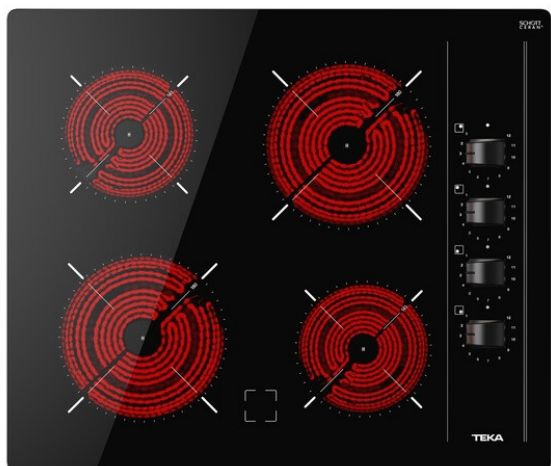

TEKA

TBC 64000 XFL

Encimera vitrocerámica de 60cm con control táctil

Seguridad por Termopar integrada

Easy installation

REFERENCIA

REF: 112550009

EAN: 8434778014501

CARACTERÍSTICAS

Encimera vitrocerámica

Cristal con acabado redondeado

Mandos laterales de diseño ergonómico

4 zonas de cocción

-2 zonas ultra rápidas High Light de Ø 145 mm

-2 zonas ultra rápidas High Light de Ø 180 mm

Indicadores de calor residual

Sistema fácil instalación Fast-Click

Potencia nominal máxima: 6.000 W

DIMENSIONES

Altura del producto (mm): 57

Anchura del producto (mm): 600

Profundidad del producto (mm): 510

Longitud del producto (mm):

Peso del producto (Kg): 7,6

ESPECIFICACIONES TÉCNICAS

Tasa de potencia (V): 220-240

Frecuencia (Hz): 50/60

Potencia nominal máxima (W): -

COLORES

112550009