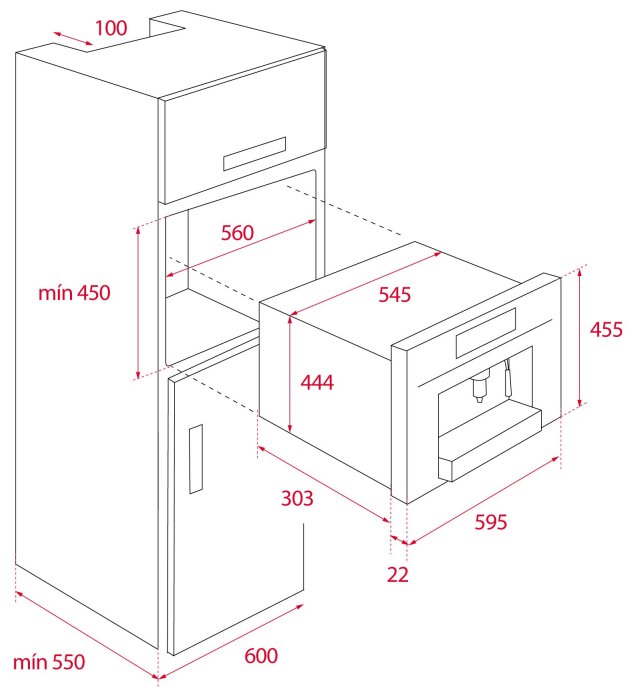

Soporte para tazas ajustable en altura

Depósito residuos

Depósito de agua, capacidad 1 litro

Cajón para almacenamiento

2 Compartimentos de almacenamiento laterales

Bandeja recoge líquidos

Descalcificación automática

## DIMENSIONES

Altura del producto (mm): 455

Anchura del producto (mm):  
595

Profundidad del producto  
(mm): 330

Longitud del producto (mm):

Peso del producto (Kg): 18,7