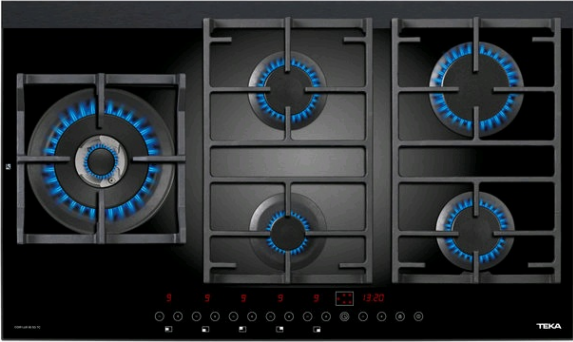

CGW LUX 90 TC 5G AI AL DR CI (But) Encimera Cristal Gas de 5 quemadores y panel digital con cristal vitrocerámico redondeado

Autoencendido
integrado

DESCRIPCIÓN

Encimera Cristal Gas de 5 quemadores y panel digital con cristal vitrocerámico redondeado

GAMA

Maestro

COLORES

REFERENCIA

REF. 40217322
EAN. 8421152101964

CARACTERÍSTICAS

Encimera Cristal-gas
Control electrónico
Panel frontal Touch Control
Función Bloqueo de seguridad
Función Re-encendido
Timer electrónico Touch Control
Autoencendido acondicionado en cada mando
Un quemador Doble anillo 4,2 Kw
Un quemadore Rápido 2,8 Kw.
Un quemadore Semi-rápido 1,75 Kw.
Un quemadore Semi-rápido 1,40 Kw.
Un quemador auxiliar 1,00 Kw.
Fabricada en cristal vitrocerámico (4 mm. espesor)
Sistema de seguridad en cada mando (Auto Look)
Nuevas parrillas de hierro fundido. (Más estables)
Fabricada en Italia
Medidas: 870 x 512 mm.

DIMENSIONES

Altura del producto (mm): 50

Anchura del producto (mm):
870

Profundidad del producto
(mm): 512

Longitud del producto (mm):

Peso del producto (Kg): 22,8

te rectangular

ESPECIFICACIONES TÉCNICAS

MEDIDAS DE AJUSTE

Built-in Ancho (mm): 833

Incorporado en profundidad (mm): 475

CARACTERÍSTICAS

Potencia nominal máxima (W) (Gas): 600

Auto ignición: Sí

CONEXIÓN ELÉCTRICA

Frecuencia (Hz): 50/60