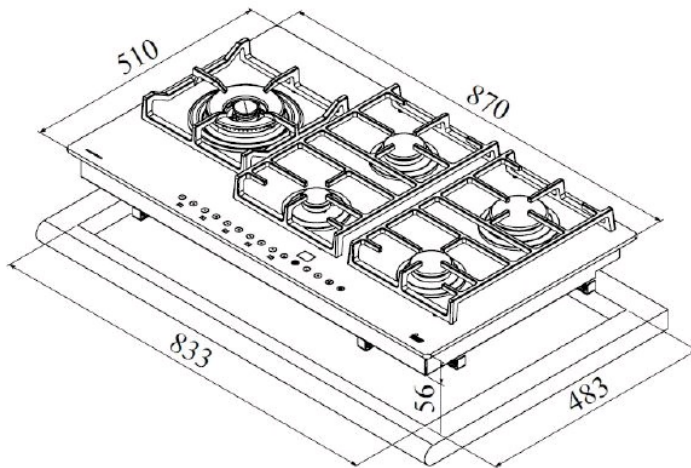

GAMA

Maestro

COLORES

REFERENCIA

REF. 40217322
EAN. 8421152101964

CARACTERÍSTICAS

Encimera Cristal-gas
Control electrónico
Panel frontal Touch Control
Función Bloqueo de seguridad
Función Re-encendido
Timer electrónico Touch Control
Autoencendido acondicionado en cada mando
Un quemador Doble anillo 4,2 Kw
Un quemadore Rápido 2,8 Kw.
Un quemadore Semi-rápido 1,75 Kw.
Un quemadore Semi-rápido 1,40 Kw.
Un quemador auxiliar 1,00 Kw.
Fabricada en cristal vitrocerámico (4 mm. espesor)
Sistema de seguridad en cada mando (Auto Look)
Nuevas parrillas de hierro fundido. (Más estables)
Fabricada en Italia
Medidas: 870 x 512 mm.

DIMENSIONES

Altura del producto (mm): 50

Anchura del producto (mm):
870

Profundidad del producto
(mm): 512

Longitud del producto (mm):

Peso del producto (Kg): 22,8

te rectangular

ESPECIFICACIONES TÉCNICAS

MEDIDAS DE AJUSTE

Built-in Ancho (mm): 833

Incorporado en profundidad (mm): 475

CARACTERÍSTICAS

Potencia nominal máxima (W) (Gas): 600

Auto ignición: Sí

CONEXIÓN ELÉCTRICA

Frecuencia (Hz): 50/60