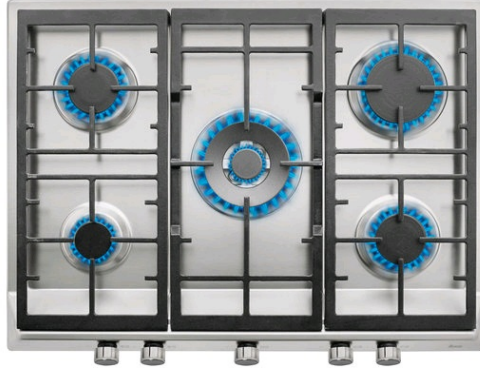

TEKA

EX 70.1 5G AI DR CI BUT Encimera de acero inoxidable de 5 quemadores y parrillas de hierro fundido de gas natural

Autoencendido
integrado

DESCRIPCIÓN

Encimera de acero inoxidable de 5 quemadores y parrillas de hierro fundido de gas natural

GAMA

Total

COLORES

REFERENCIA

REF. 40212300
EAN. 8421152144176

CARACTERÍSTICAS

Encimera de cocción a gas
Fabricada en acero inoxidable austenítico.
Autoencendido acondicionado en cada mando

- Un quemador Doble Anillo 4,0 Kw.
- Un quemador Rápido 2,8 Kw.
- Dos quemadores Semi-rápidos 1,75 Kw.
- Un quemador auxiliar 1,00 Kw.

Parrillas de hierro fundido (3)
Panel de mandos frontal color metalizado
Producto fabricado en Italia
Medidas: 680 x 500 mm.

DIMENSIONES

Altura del producto (mm): 33

Anchura del producto (mm): 680

Profundidad del producto (mm):

Zona de cocción frontal derecha - Tipo: SEMIRAPID

ACABADO

Acabado de superficie: Acero inoxidable cepillado

ACCESORIOS

Tipo de parrilla: Full Grid

Soporte para Wok: Optional

Kit de unión: NO

Rejillas de hierro fundido: Sí