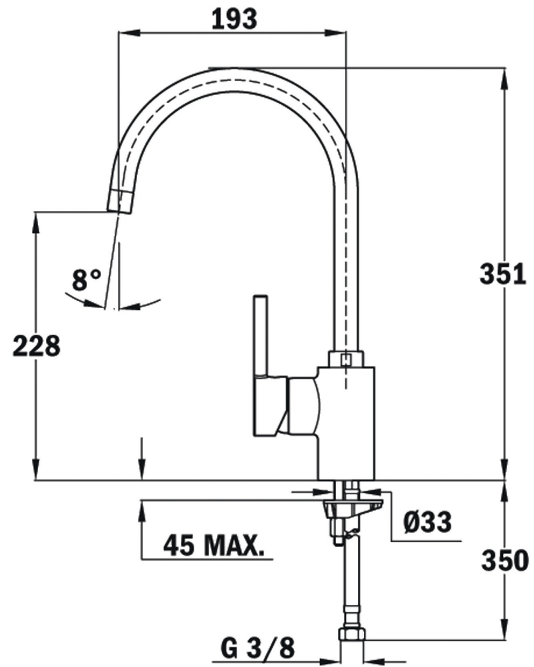

## **ARES Cuello Alto 1/2" (ARK-915)**

## DIMENSIONES

Altura del producto (mm): 351

Anchura del producto (mm):

Profundidad del producto  
(mm):

Longitud del producto (mm):

Peso del producto (Kg): 1,7