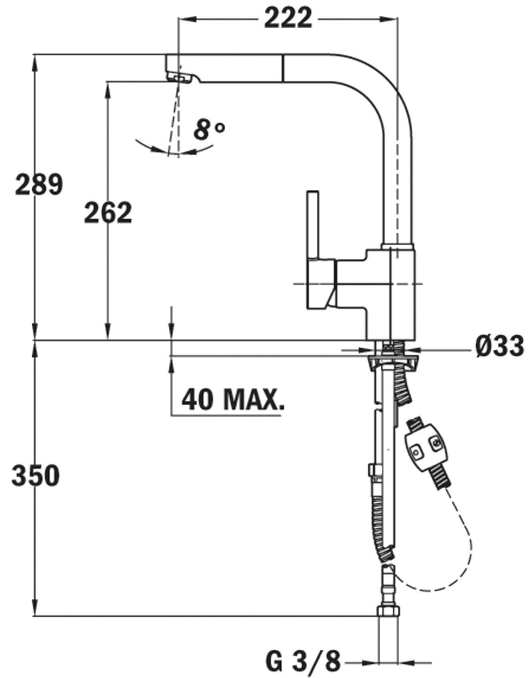

TEKA

ARES Man. Extraíble (ARK-938) Grifo de cocina ARES Maneral
Extraíble Aireador anticalcáreo

Anti-Scale
Aerator

Pull Out
Shower

Resistance

Swivel Spout

DESCRIPCIÓN

Grifo de cocina ARES Maneral Extraíble Aireador anticalcáreo

GAMA

Maestro

COLORES

REFERENCIA

REF. 239381210
EAN. 8421152087008

ARES Man. Extraíble (ARK-938)

CARACTERÍSTICAS

Monomando superficie Níquel-Cromo Incluye flexibles homologados

DIMENSIONES

Altura del producto (mm): 289

Anchura del producto (mm):

Profundidad del producto
(mm):

Longitud del producto (mm):

Peso del producto (Kg): 2,7

ESPECIFICACIONES TÉCNICAS

MODELOS