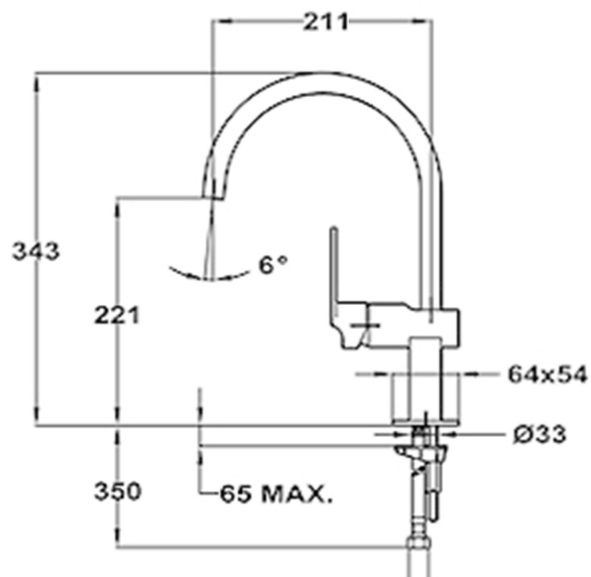

### DIMENSIONES

Altura del producto (mm): 456

Anchura del producto (mm):

Profundidad del producto  
(mm):

Longitud del producto (mm):

Peso del producto (Kg): 3,22