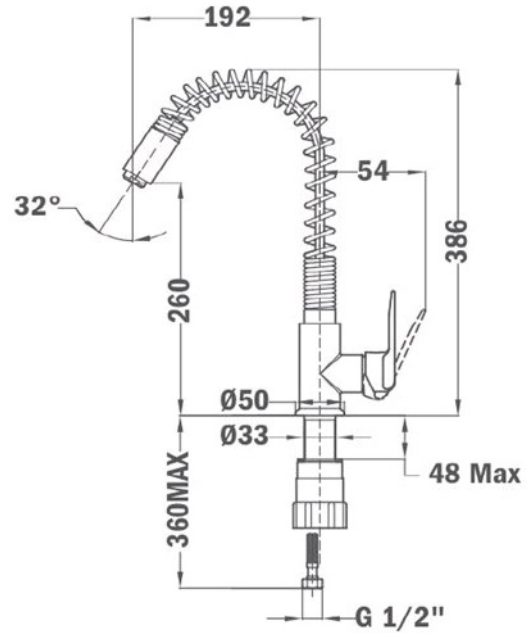

GAMA

Maestro

COLORES

REFERENCIA

REF. 539341280
EAN. 8413509218449

TEKA

IN-934 CR (1/2") Eco

CARACTERÍSTICAS

Monomando superficie Níquel-Cromo Incluye flexibles homologados

DIMENSIONES

Altura del producto (mm): 386

Anchura del producto (mm):

Profundidad del producto (mm):

Longitud del producto (mm):

Peso del producto (Kg): 2,1

ESPECIFICACIONES TÉCNICAS

MODELOS

Tipo de caño: Caño alto

Tipo de mando: Single lever