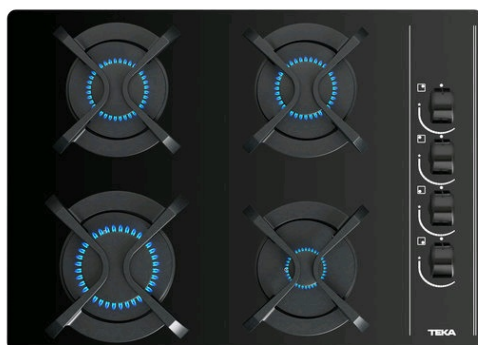

GBC 64003 Placa Cristal Gas con mandos de diseño ergonómico en 60 cm de gas natural

Autoencendido
integrado

Easy
installation

DESCRIPCIÓN

Placa Cristal Gas con mandos de diseño ergonómico en 60 cm de gas natural

GAMA

Easy

COLORES

REFERENCIA

REF. 112580011
EAN. 8434778005431

TEKA

GBC 64003

CARACTERÍSTICAS

Cristal templado (8mm altura)

Acabado cristal redondeado

Mando de diseño ergonómico "Fusca"

Parrillas de fundición individuales

Autoencendido

Kit de fácil instalación

Gas Natural: GBC 64003 KIN

Gas Butano: GBC 64003 KIB

Built-in Ancho (mm): 575
Incorporado en profundidad (mm): 405
Incorporado Altura (mm): 40

CARACTERÍSTICAS

Tipo de gas: Natural
Potencia nominal máxima (W) (Gas): 7300
Auto ignición: Sí
Número de potencias eléctricas: 3