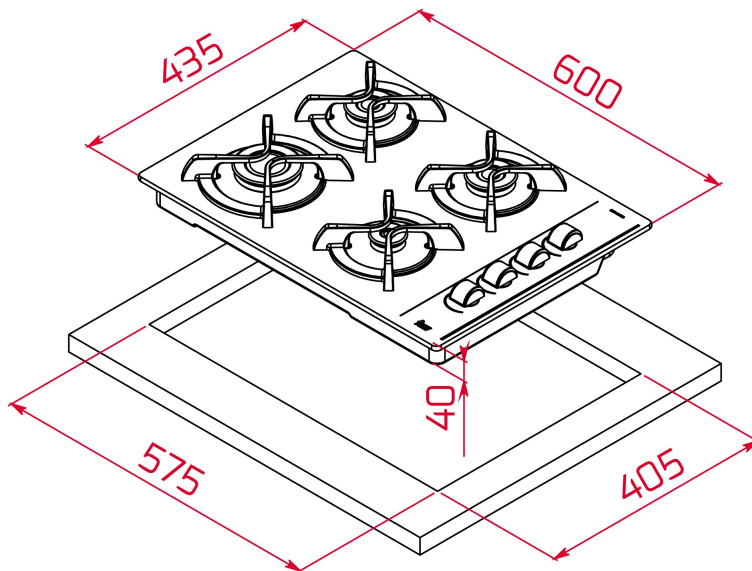

Cristal templado (8mm altura)

Acabado cristal redondeado

Mando de diseño ergonómico "Fusca"

Parrillas de fundición individuales

Autoencendido

Kit de fácil instalación

Gas Natural: GBC 64003 KIN

Gas Butano: GBC 64003 KIB

DIMENSIONES

Altura del producto (mm): 40
Anchura del producto (mm): 600
Profundidad del producto (mm): 435
Longitud del producto (mm): 575
Peso del producto (Kg):

ESPECIFICACIONES TÉCNICAS

MEDIDAS DE AJUSTE

Built-in Ancho (mm): 575
Incorporado en profundidad (mm): 405
Incorporado Altura (mm): 40

CARACTERÍSTICAS

Tipo de gas: Natural
Potencia nominal máxima (W) (Gas): 7300
Auto ignición: Sí
Número de potencias eléctricas: 3