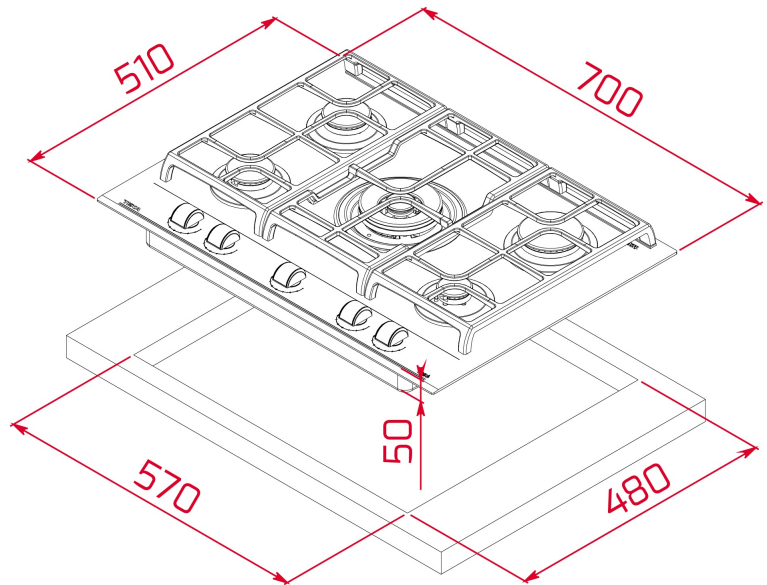

**GZC 75330** Placa Cristal Gas con función ExactFlame en 70 cm de gas butano

Autoencendido integrado

Seguridad por Termopar integrada

Easy installation

ExactFlame

**DESCRIPCIÓN**

Placa Cristal Gas con función ExactFlame en 70 cm de gas butano

### CARACTERÍSTICAS

CristalGas Exact Flame con bisel frontal  
Mandos frontales de diseño ergonómico  
Superficie de vidrio cerámico  
9 niveles de potencia con un control exacto de la llama  
5 quemadores de gas  
-1 quemador de doble anillo, 4,00 kW  
-2 quemadores semi-rápidos, 1,75 kW  
-1 quemador rápido, 2,80 kW  
-1 quemador auxiliar, 1,00 kW  
Seguridad por termopar integrado en quemador individual  
Autoencendido integrado en quemador y accionado por cada mando  
Soporte para Wok opcional  
Parrillas de fundición amplia superficie  
Kit de fácil instalación

## DIMENSIONES

Altura del producto (mm): 50  
Anchura del producto (mm): 700  
Profundidad del producto (mm): 510  
Longitud del producto (mm): 570  
Peso del producto (Kg): 13,5

### MEDIDAS DE AJUSTE

Built-in Ancho (mm): 570  
Incorporado en profundidad (mm): 480  
Incorporado Altura (mm): 50