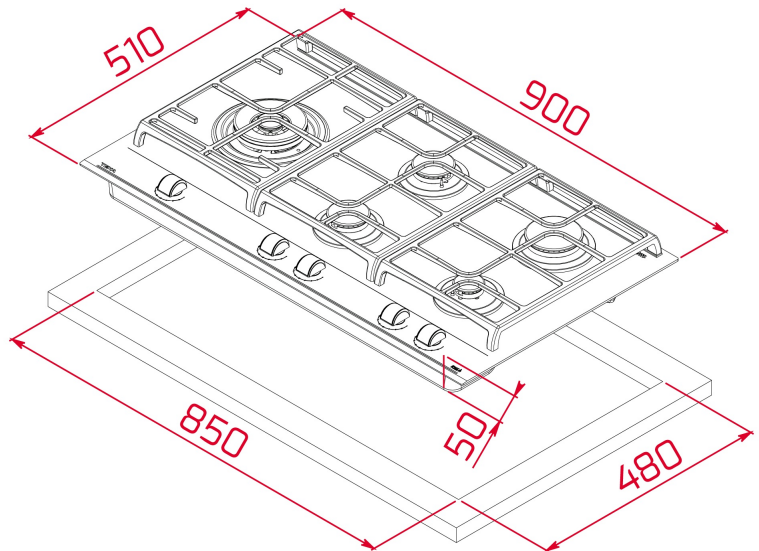

GZC 95320 Placa Cristal Gas con función ExactFlame en 90 cm de gas butano

Autoencendido integrado

Seguridad por Termopar integrada

Easy installation

ExactFlame

DESCRIPCIÓN

Placa Cristal Gas con función ExactFlame en 90 cm de gas butano

CristalGas Exact Flame con bisel frontal
Mandos frontales de diseño ergonómico
Superficie de vidrio cerámico
9 niveles de potencia con un control exacto de la llama
1 quemador doble anillo, 5,00 kW
1 quemador rápido, 2,80 kW
2 quemadores semirapidos, 1,75 kW
1 quemador auxiliar 1,00 kW
Seguridad por termopar integrado en quemador individual
Autoencendido integrado en quemador y accionado por cada mando
Soporte para Wok opcional
Parrillas de fundición amplia superficie
Kit de fácil instalación
Tipología de Gas: Natural

DIMENSIONES

Altura del producto (mm): 50

Anchura del producto (mm):
900

Profundidad del producto
(mm): 510

Longitud del producto (mm):

Peso del producto (Kg):

ESPECIFICACIONES TÉCNICAS

MEDIDAS DE AJUSTE

Built-in Ancho (mm): 850
Incorporado en profundidad (mm): 480
Incorporado Altura (mm): 50

CARACTERÍSTICAS

Tipo de gas: Butano
Potencia nominal máxima (W) (Gas): 10950
Auto ignición: Sí
Número de potencias eléctricas: 9