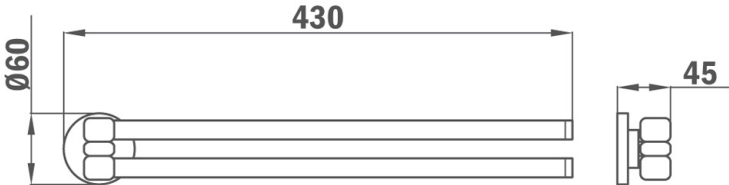

TWO-LAYER MOVABLE TOWEL RACK Toallero doble basculante
43cm

DESCRIPCIÓN

Toallero doble basculante 43cm

GAMA

Alaior

COLORES

REFERENCIA

REF. 170700200
EAN. 8413509215998

TEKA

TWO-LAYER MOVABLE TOWEL RACK

CARACTERÍSTICAS

Toallero doble basculante 43cm ALAIOR Metálico, Cromado tradicional

TWO-LAYER MOVABLE TOWEL RACK

DIMENSIONES

- Altura del producto (mm):
- Anchura del producto (mm):
- Profundidad del producto (mm):
- Longitud del producto (mm):
- Peso del producto (Kg):