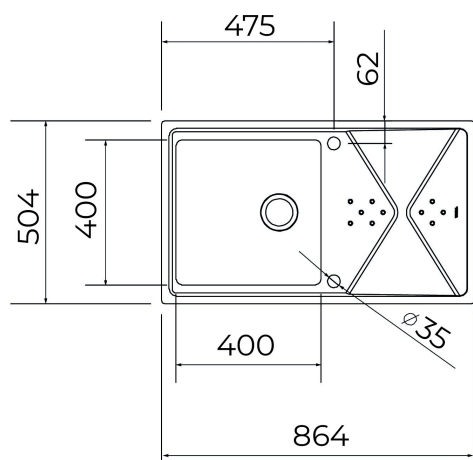

Brooklyn 50 M-XP 1B 1D

Lavaplatos enrasado o de sobre encimera de acero inoxidable

Antiséptico

**REFERENCIA**

REF: 115100022

EAN: 8434778019636

CARACTERÍSTICAS

Doble posibilidad de instalación: sobre encimera o enrasar

Lavaplatos de cubeta y escurridor

Acero inoxidable 18/10

Desagüe automático con válvula V-control 3 ½" + sifón

Rebosadero rectangular

Cestilla exclusiva HelixPRO, más ergonómica y funcional, con diseño vanguardista

Dos orificios de grifería

SilentSmart, reduce un 50% la rumorosidad

Profundidad de las cubetas 210 mm

DIMENSIONES**Altura del producto (mm):****Anchura del producto (mm):** 504**Profundidad del producto (mm):****Longitud del producto (mm):** 864**Peso del producto (Kg):** 5,38**COLORES**