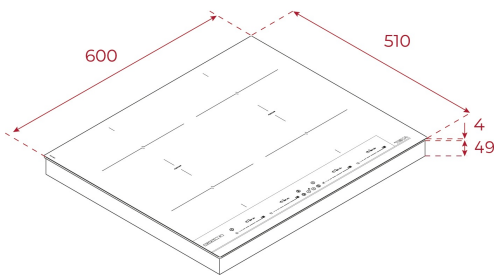

**IBF 64 Infinity G1**

Encimera inducción Infinity G1. Edición especial diseñada por Italdesign Giugiaro

Flex

Easy  
installation

MultiSlider

Función  
PowerFunción  
Power Plus**REFERENCIA**

REF: 112510038

Panel digital Touch Control MultiSlider

4 zonas de cocinado independientes

2 zonas Flex

Superficie de cristal vitrocerámico

Desconexión automática

Temporizador digital

Bloqueo de seguridad para niños

Indicador residual de calor

Administración de potencia

Kit de empotramiento de fácil instalación

Potencia total: 7.200 W.

**DIMENSIONES****Altura del producto (mm):** 53**Anchura del producto (mm):** 600**Profundidad del producto (mm):** 510**Longitud del producto (mm):****Peso del producto (Kg):** 10,66**ESPECIFICACIONES TÉCNICAS**