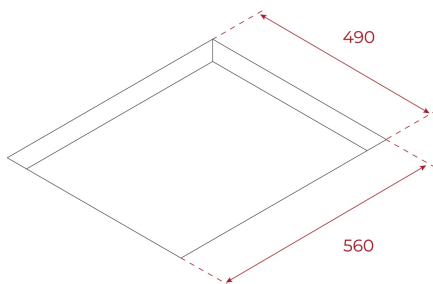

**IBF 64 Infinity G1**

Encimera inducción Infinity G1. Edición especial diseñada por Italdesign Giugiaro

Flex

Easy  
installation

MultiSlider

Función  
PowerFunción  
Power Plus**REFERENCIA**

REF: 112510038

Administración de potencia

Kit de empotramiento de fácil instalación

Potencia total: 7.200 W.

**DIMENSIONES****Altura del producto (mm):** 53**Anchura del producto (mm):** 600**Profundidad del producto (mm):** 510**Longitud del producto (mm):****Peso del producto (Kg):** 10,66**ESPECIFICACIONES TÉCNICAS**