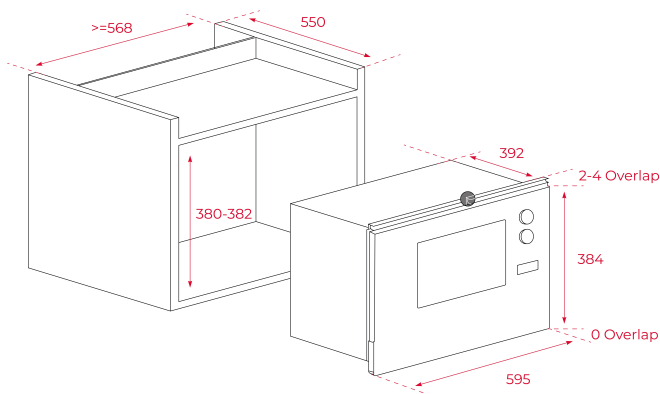

Display touch control

Temporizador de 0 a 95 minutos

Puerta de doble cristal con apertura a la izquierda

Apertura de puerta electrónica

Interior en acero inoxidable

Plato giratorio Ø 315 mm

Inicio rápido 30"

Parrilla grill

Bloqueo de seguridad para niños

Capacidad (Bruto/Neto): 25/23,6 litros

DIMENSIONES**Altura del producto (mm): 382****Anchura del producto (mm): 595****Profundidad del producto (mm): 392****Longitud del producto (mm):****Peso del producto (Kg): 17,6****ESPECIFICACIONES TÉCNICAS**