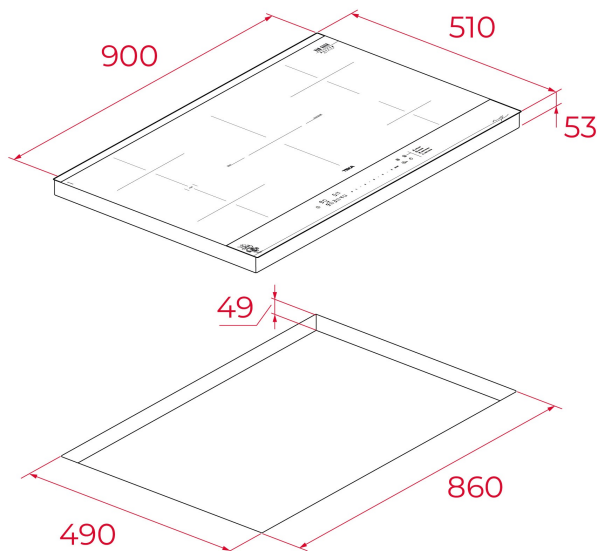

Flex

Easy  
installationSeguridad  
por  
Termopar  
integradaFunción  
PowerFunción  
Power Plus

Slider

Super  
Zone

1 zona doble Ø 320/180 mm

2 zonas Flex Ø 228 x 200 mm

1 zona Ø 215 mm

1 zona Ø 150 mm

Funciones de limpieza y Stop &amp; Go

Superficie de cristal cerámico

Temporizador

Función Power Plus

## DIMENSIONES

**Altura del producto (mm):** 53**Anchura del producto (mm):** 900**Profundidad del producto (mm):** 510**Longitud del producto (mm):****Peso del producto (Kg):** 15,18