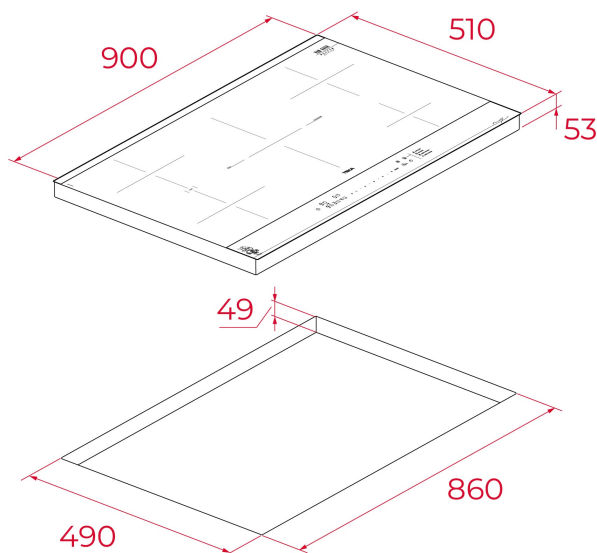

Flex

Easy  
installationSeguridad  
por  
Termopar  
integradaFunción  
PowerFunción  
Power Plus

Slider

Super  
Zone

1 zona doble Ø 320/180 mm

2 zonas Flex Ø 228 x 200 mm

1 zona Ø 215 mm

1 zona Ø 150 mm

Funciones de limpieza y Stop &amp; Go

Superficie de cristal cerámico

Temporizador

Función Power Plus

## DIMENSIONES

**Altura del producto (mm):** 53**Anchura del producto (mm):** 900**Profundidad del producto (mm):** 510**Longitud del producto (mm):****Peso del producto (Kg):** 15,18